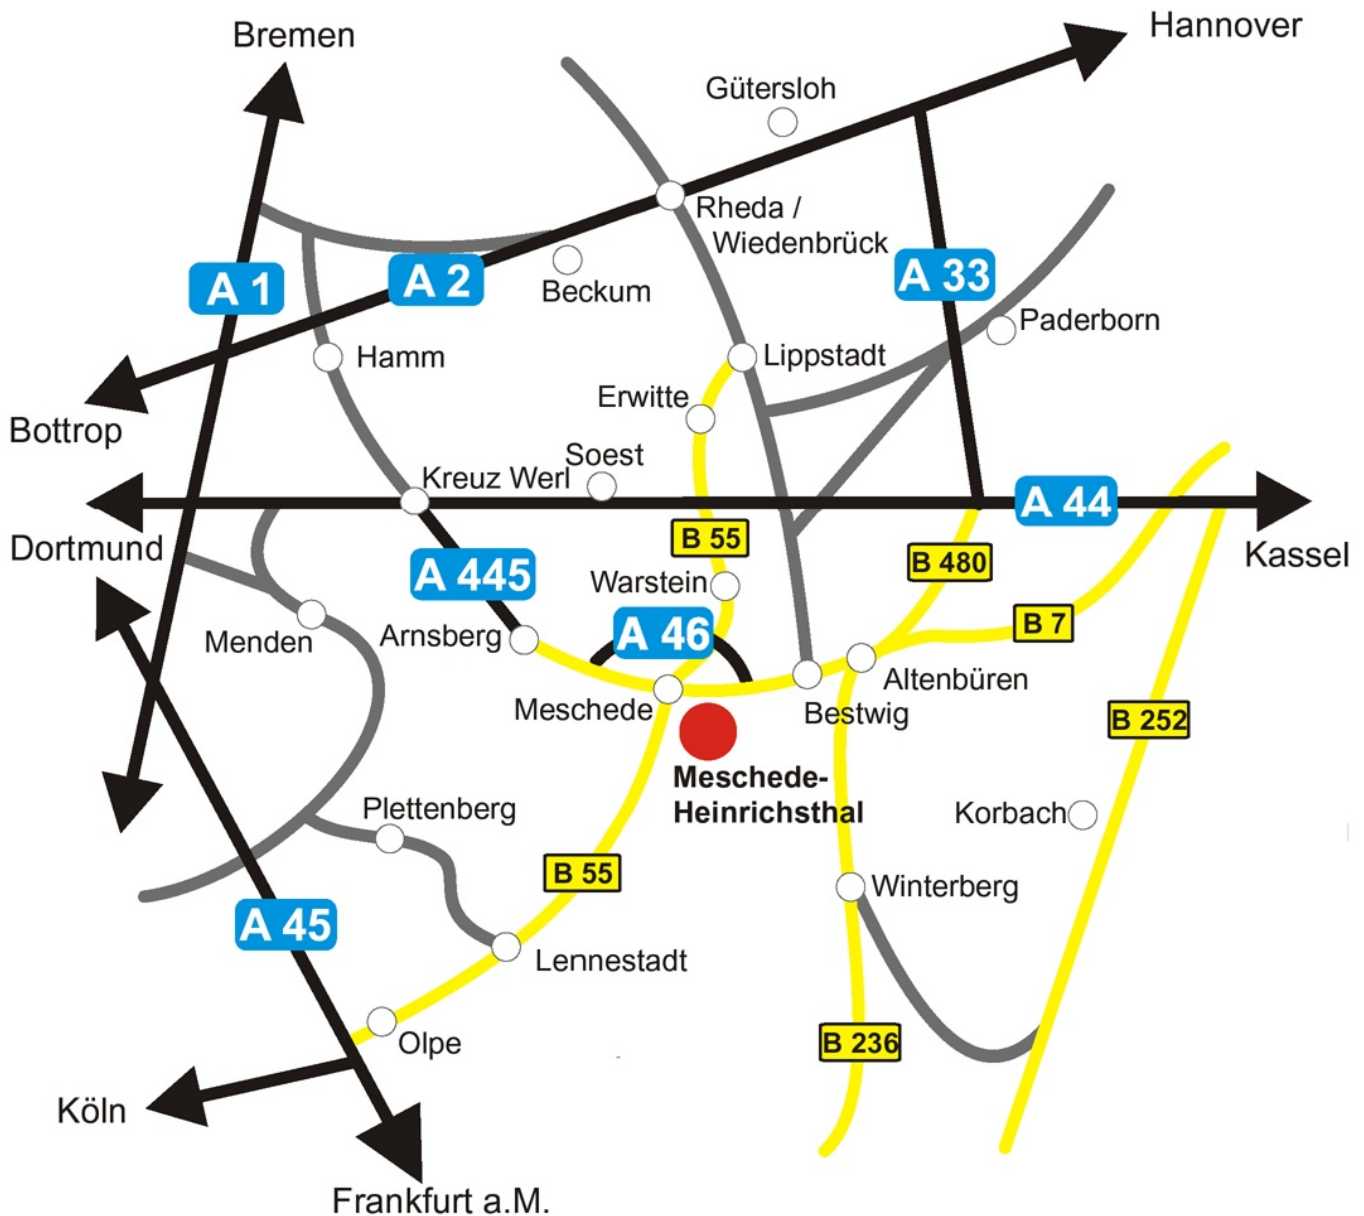

# Der Weg zu KSM / How to find KSM

**KSM**  
KSM Kunststofftechnik  
Meschede GmbH & Co. KG

Heinrichsthaler Straße 74  
D - 59872 Meschede

Telefon: +49 (0) 2 91 - 54 87 - 0

Telefax: +49 (0) 2 91 - 54 87 - 100