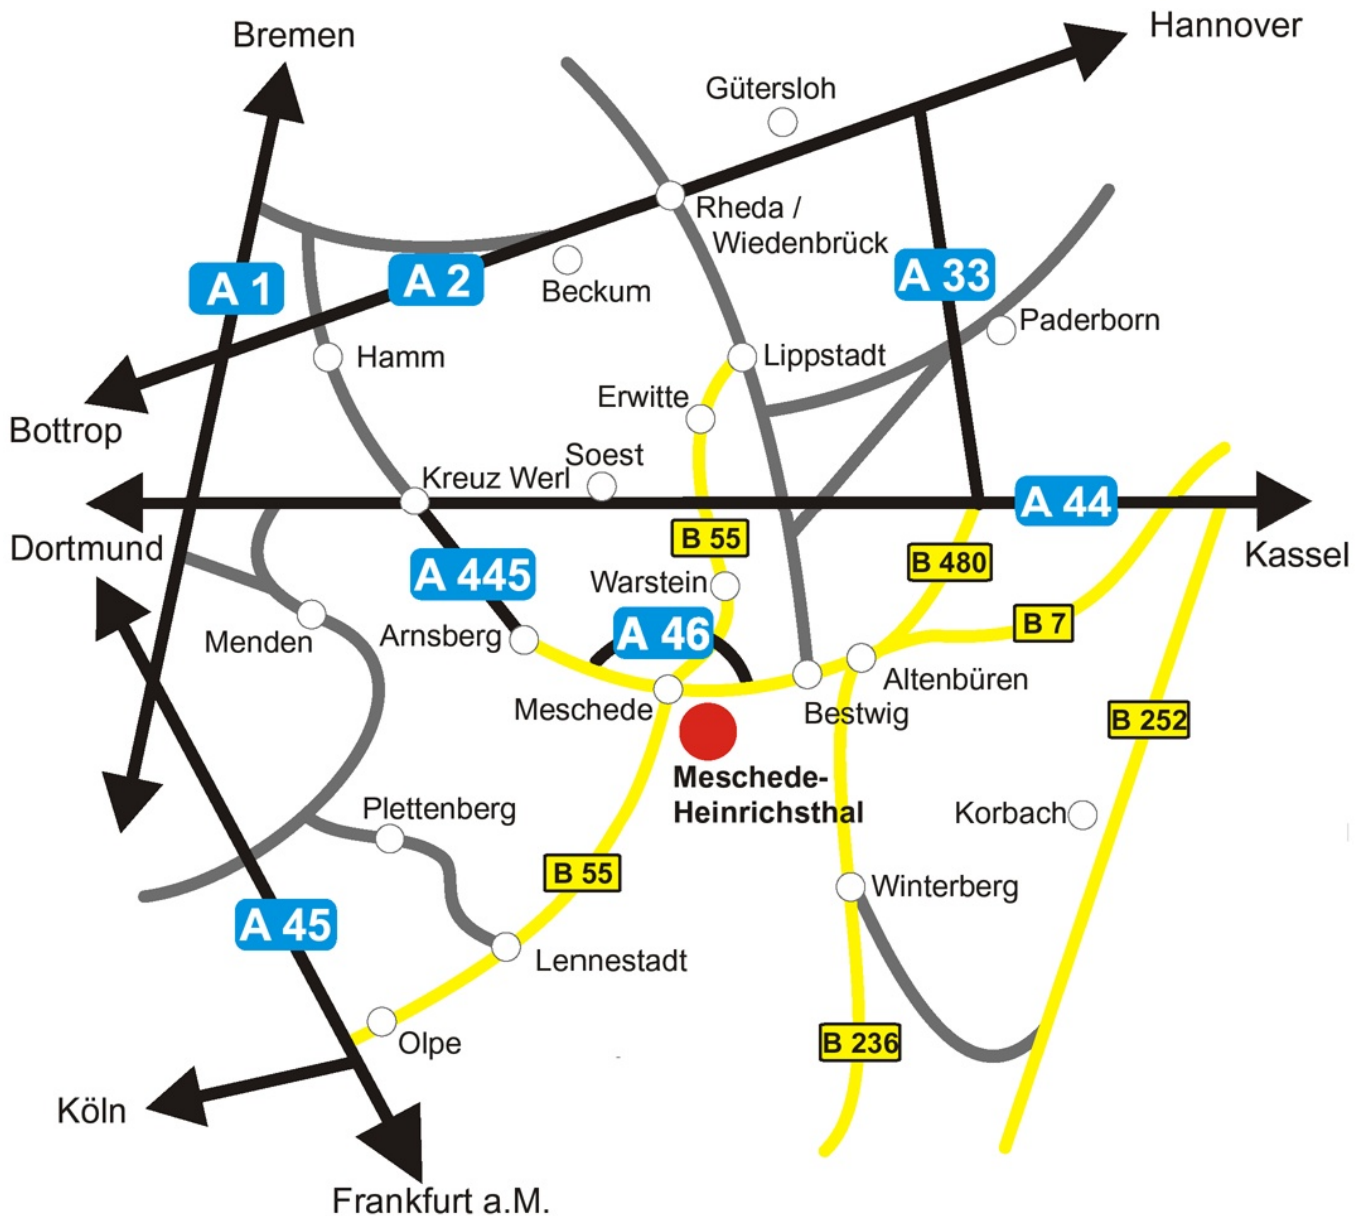

Der Weg zu KSM / How to find KSM

**KSM Kunststofftechnik
Meschede GmbH & Co. KG**

Heinrichsthaler Straße 74
D - 59872 Meschede

Telefon: +49 (0) 2 91 - 54 87 - 0

Telefax: +49 (0) 2 91 - 54 87 - 100

Mail: kontakt@ksm.info